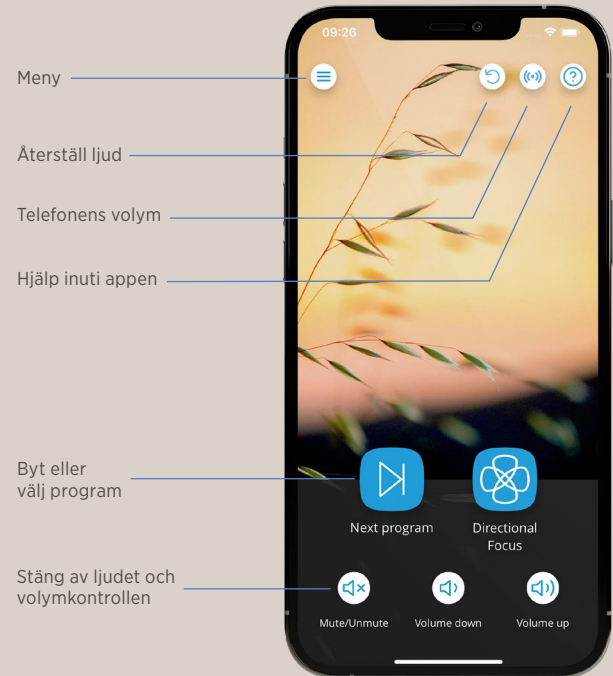

Hämta **TONELINK**-appen från App Store eller Google Play.

SÅ FUNGERAR DEN

TONELINK -appen använder din telefons högtalare för att skicka instruktioner till dina hörapparater med hjälp av högfrekventa ljud.

Du måste parkoppla hörapparaterna med din telefon första gången du använder appen. Följ stegen på nästa sida och tänk på att du kanske måste justera telefonens volym under processen.

PARKOPPLA TONELINK MED DIN TELEFON

1. Öppna **TONELINK**-appen och följ instruktionerna på skärmen
2. Hitta och skanna QR-koden i bruksanvisningen till din hörapparat, om du fått en sådan av din audiom. Annars trycker du på **Hoppa över**
3. Starta om hörapparaterna genom att stänga av och på dem för att sedan sätta på dem igen
4. Parkoppla dina hörapparater med din telefon genom att trycka på **Parkoppla**
5. Om du hör ett ljud i hörapparaterna trycker du på **Ja**
6. Om du inte hör något ljud i hörapparaterna trycker du på **Nej**. Justera sedan volymen på din telefon och tryck på **Parkoppla** igen

TONELINK-appen hjälper dig att växla mellan program. Genom att skanna QR-koden från hörapparaternas bruksanvisning kan appen visa de program som är specifikt utvalda för dig.

TONELINK APPENS STARTSKÄRM