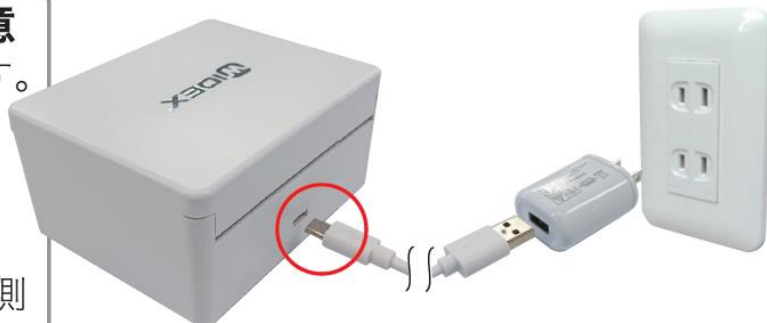

PerfectDry Lux
[パーフェクトドライ ラックス]

かんたん ガイド

2019.08

除菌と乾燥をこれ一台で

パーフェクトドライ ラックスは、乾燥とUV-Cライトでの除菌が同時にできます。スタートボタンに触れるだけの簡単操作で自動運転。45分で乾燥と除菌が完了します。

商品構成・名称

同梱物

- パーフェクトドライ ラックス本体
- 電源用USBケーブル(1m)
- ACアダプター
- 取扱説明書
- パーフェクトドライ ラックス
かんたんガイド(本紙)

Facebookもチェック

製造販売元 ワイデックス株式会社

WIDEX[®]
HIGH DEFINITION HEARING

使い方

- 1 付属のUSBケーブルをパーフェクトドライ ラックスとACアダプターに接続し、コンセントに挿してください。スタートボタン兼LEDランプが薄い青色に点灯します。

- 2 補聴器をお手入れした後にパーフェクトドライ ラックスの蓋を開け、**バッテリードアを開けた状態で**補聴器を入れてください。電池は入れたままでも大丈夫です。