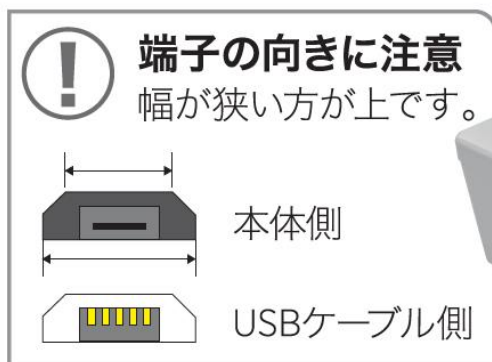

Facebookもチェック

製造販売元 ワイデックス株式会社

WIDEX[®]
HIGH DEFINITION HEARING

使い方

- 1 付属のUSBケーブルをパーフェクトドライ ラックスとACアダプターに接続し、コンセントに挿してください。スタートボタン兼LEDランプが薄い青色に点灯します。

- 2 補聴器をお手入れした後にパーフェクトドライ ラックスの蓋を開け、**バッテリードアを開けた状態で**補聴器を入れてください。電池は入れたままでも大丈夫です。