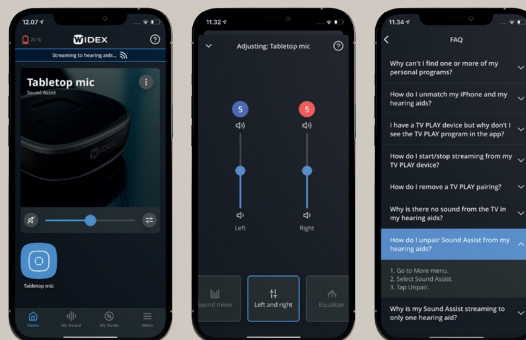

Možnost změny bez předchozího upozornění vyhrazena.

WIDEX SOUND ASSIST

WIDEX

ZVUK JAKO ŽÁDNÝ JINÝ

ZVUKY, NA KTERÝCH VÁM ZÁLEŽÍ, USLYŠÍTE JEŠTĚ SNADNĚJI

Widex Sound Assist představuje malý, ale univerzální nástroj pro Vaše sluchadla. Můžete jej použít jako stolní nebo vzdálený mikrofon, jako hands-free pro telefonování, streamování audia z digitálních i analogových zdrojů, nebo jako dálkový ovladač Vašich sluchadel.

Widex Sound Assist obsahuje také indukční cívku, která Vám umožní přijímat zvuk z indukčních smyček ve veřejných prostorách.

Pomoc na dosah ruky v aplikaci MOMENT/MAGNIFY

V aplikaci snadno změňte například hlasitost nebo nastavení zvuku v různých režimech. Najdete v ní také návody, jak sluchadla spárovat, jak je zapnout a také sekci s často kladenými dotazy.